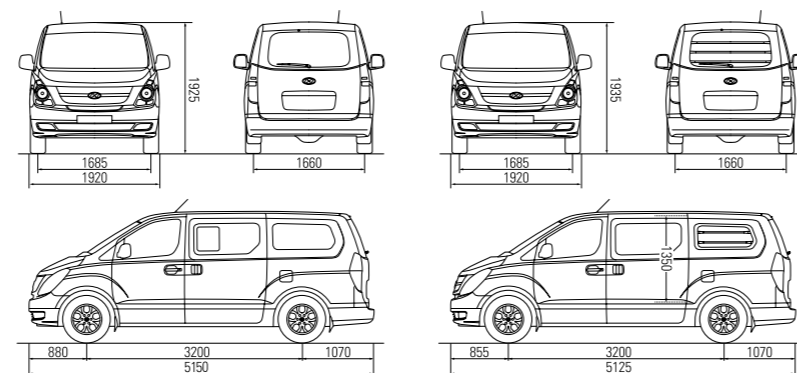

H-1	Van 3 chỗ		6 chỗ		9 chỗ		Limousine
	Dầu 2.5L	Xăng 2.4L	Dầu 2.5L	Xăng 2.4L	Xăng 2.4L	Dầu 2.5L	Xăng 2.4L
<b>Kích thước</b>							
Kích thước tổng thể	5.125x1.920x1.935			5.150x1.920x1.925		5.125x2.010x2.215	
Chiều dài cơ sở	3.200	3.200		3.200			3.200
Khoảng sáng gầm xe	190	190		190			190
Trọng lượng không tải (kg)	1.945	1.938	2.050	2.063	2.057	2.164	2.150
Trọng lượng toàn bộ tối đa (kg)	3.040	3.110	3.110	2.780	2.780	2.850	2.780
Dung tích thùng nhiên liệu (L)	75						
Số chỗ ngồi	03	06		09			09
<b>Động cơ</b>							
Dung tích xy lanh (cc)	2.476	2.359	2.476	2.359	2.359	2.476	2.359
Công suất cực đại (Ps/rpm)	99/ 3.800	169/ 6.000	99/ 3.800	169/ 6.000	169/ 6.000	99/ 3.800	169/ 6.000
Mô-men xoắn cực đại (kgf.m/rpm)	23/ 2.000	23/ 4.200	23/ 2.000	23/ 4.200	23/ 4.200	23/ 2.000	23/ 4.200
Hộp số	5 MT	5 MT	5 MT	4 AT	5 MT	5 MT	4 AT
<b>Nội thất</b>							
Vô lăng gập gù	•	•	•	•	•	•	•
Radio + CD + MP3	•	•	•	•	•	•	•
Radio + DVD + MP3 + 21" LCD							•
Khóa cửa trung tâm	•	•	•	•	•	•	•
Cửa sổ ghé trước chỉnh điện	•	•	•	•	•	•	•
Điều hòa cơ	•	•	•	•	•	•	•
Vách ngăn khoang hành lý có cửa sổ	•						
Khóa cửa từ xa				•	•	•	•
Đèn nội thất dạng LED				•	•	•	•
Ghế da cao cấp							•
Ghế xoay 360 độ							•
Rèm cửa							•
<b>Ngoại thất</b>							
Đèn pha Halogen	•	•	•	•	•	•	•
Gương hậu chỉnh điện				•	•	•	•
Đèn phanh trên cao				•			•
<b>Trang bị an toàn</b>							
Hệ thống phanh ABS				•			•
Túi khí bên lái				Bên lái			Bên lái + phụ
Gương chiếu hậu chống chói ECM				•			
Cảm biến lùi							•

### KÍCH THƯỚC

Đơn vị: mm

9 chỗ

3-6 chỗ